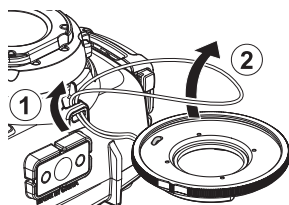

各部の名称

ストラップの取り付け方

- 図のようにストラップを通してください。

注意

- ご使用の際は水中で一度取りはずすか、または軽く振ってレンズとハウジング本体の間の空気を抜いてください。レンズに泡が付着したまま使用しますと、撮影に悪影響を与えることがありますので、必ず泡を抜いてからご使用ください。
- ご使用後は必ずハウジングとクローズアップレンズから取りはずして保管してください。

使用方法

- クローズアップレンズの取り付けネジ部に、ハウジング付属のシリコングリスを薄く塗布する
- クローズアップレンズリングにレンズを時計方向に回し、止まるまでねじ込む
 - 取り付けの際は、必要以上に強い力でねじ込まないでください。
- ハウジングとクローズアップレンズリングの取り付け指標を合わせて押し込む
- クローズアップレンズリングを時計方向にクリック感があるまで回す
 - 取り付けの際は、必要以上に強い力でねじ込まないでください。

クローズアップレンズ

取りはずすには

- クローズアップレンズリングを反時計方向に回し、前方に引き抜く
- クローズアップレンズリングからレンズを回してはずす

仕様

材質	耐腐食性アルミ合金	寸法	68(最大径)×12(奥行)mm
質量	31g	付属品	ストラップ

※仕様および外観などは予告なく変更する場合があります。あらかじめご了承ください。