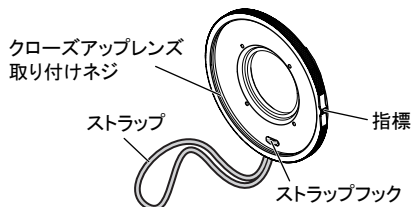

異常に高温になりますので絶対に放置しないでください。本製品はプラスチックを一部使用しておりますので、熱で変形し内部部品が破損すると、火災・感電・故障などの恐れがあります。また、高温となる環境下に製品を密閉した状態で放置しますと、内部の圧力が上がり本体の変形や反り等が生じて、浸水の原因となったり、また結露を生じる場合があります。

- ●水に濡れたところや湿気が多い場所で本製品を保管しないでください。カビやサビ、腐蝕・故障の原因になります。
- ●本製品を濡れたまま放置しないでください。水滴がついたまま放置しますと、シミ・ムラとなって残ってしまう恐れがありますので、傷がつかない柔らかい布などで水滴をよく拭き取ってください。
- ●万一、本製品の不具合により撮影できなかった場合、撮影内容・撮影のための諸費用などの補償についてはご容赦ください。
- ●本製品のご使用上において、万一、お客様の取り扱い上の不注意による破損・損傷などが生じた際のカメラ・レンズ、その他のアクセサリー等の交換・補償はいたしかねます。
- ●本書の記載内容の誤りなどについての補償はご容赦ください。

お手入れと保管上のご注意

- ●薬品・化粧品、シンナーなどの石油系溶剤、台所用中性洗剤などは変形や損傷の原因となる場合がありますので、絶対に使用しないでください。
- ●ご使用になった後は、十分に真水につけてから流水で洗ってください。
- ●十分に真水に浸けなかったり、流水で洗うだけでは塩分が残り、乾燥すると塩は結晶となり水に溶けにくくなります。本製品に付着した塩の結晶は非常に取れにくく、浸水の原因になることもありますので、必ず真水に十分に浸けてください。

- ●水洗いした後は、乾いた柔らかい布で水気をよく拭き取り、陰干しにして乾かしてください。
- ●熱を発生する器具で強制的に乾燥させることは、変形や破損の原因となることがありますのでおやめください。
- ●長期間ご使用にならないときは、高温・高湿、直射日光の当たる場所や、極寒になる場所を避けて保管してください。
- ●ナフタリンや樟腦の入った場所や、実験室のような薬品を扱う場所では本製品を保管しないでください。カビやサビ、腐蝕・故障の原因になります。

各部の名称

ストラップの取り付け方

- ●図のようにストラップを通してください。