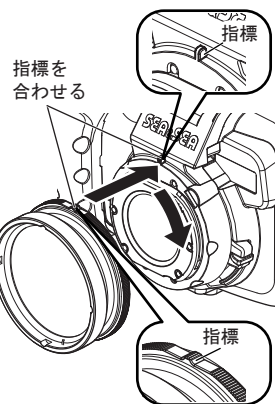

各部の名称

ストラップの取り付け方

- 図のようにストラップを通してください。

注意

- ご使用の際は水中で一度取りはずすか、または軽く振ってレンズとハウジング本体の間の空気を抜いてください。レンズに泡が付着したまま使用しますと、撮影に悪影響を与えることがありますので、必ず泡を抜いてからご使用ください。
- ご使用後は必ずハウジングとクローズアップレンズから取りはずして保管してください。

使用方法

- クローズアップレンズの取り付けネジ部に、ハウジング付属のシリコングリスを薄く塗布する
- クローズアップレンズリングにレンズを時計方向に回し、止まるまでねじ込む
 - 取り付けの際は、必要以上に強い力でねじ込まないでください。
- ハウジングとクローズアップレンズリングの取り付け指標を合わせて押し込む
- クローズアップレンズリングを時計方向にクリック感があるまで回す
 - 取り付けの際は、必要以上に強い力でねじ込まないでください。

クローズアップレンズ

取りはずすには

- クローズアップレンズリングを反時計方向に回し、前方に引き抜く
- クローズアップレンズリングからレンズを回してはずす

仕様

材質	耐腐食性アルミ合金	寸法	68(最大径)×12(奥行)mm
質量	31g	付属品	ストラップ

※仕様および外観などは予告なく変更する場合があります。あらかじめご了承ください。