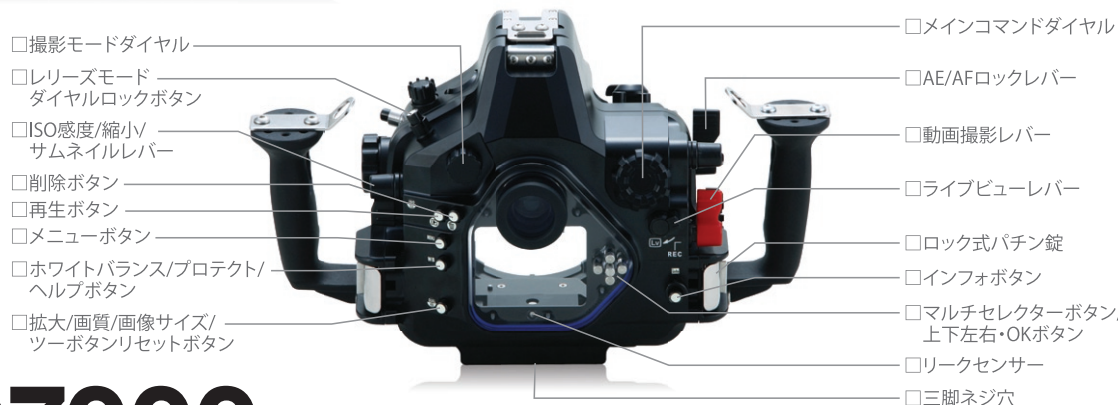

光ファイバーケーブル対応。ニコンD7000用ハウジング。

※ポート・ブラケットシューはオプションとなります。

U/W Housing for Nikon D7000

MDX-D7000

■MDX-D7000ハウジング (ブラック) (ハウジング本体のみ) 通常価格 ¥ 260,000 (税込 ¥ 273,000)

交換式ストロボコネクタ方式を採用

拡張コネクタキャップを外し、交換式ストロボコネクタ/N (オプション) を収納・接続することで、シンクロコード/N・デュアルシンクロコード/Nが使用可能となります。追加加工は一切必要なく、ユーザーご自身で簡単に取り付けでき、万一の水没時にもたやすく交換が可能になりました。

グリップから手を離さない。指先だけで動画撮影が可能。

耐圧100m仕様とは思えないほどなめらかな感触を追求した各種背面ボタン。動画撮影に必要な不可欠なボタンやスイッチ類の操作系はレバー式にして、撮影スタンスを保ちつつ指先の感覚を重視した設計になっています。グリップ位置もハウジング側に少し寄せることで、アクセスのしやすさをさらに支援しています。

VF45 1.2xに対応

アミチ式プリズムを用いた、45°ビューファインダー (視野倍率1.2倍) をハウジングの接眼部に装着すると、拡大倍率が1.2倍となり、全視野をクリアに見ることができます。厳密な構図決めやピント合わせにこだわる方へおすすめします。

極限まで追求したコンパクト設計

光ファイバーケーブルコネクタ2基搭載

無垢のアルミブロックからマシニング加工で精密に削り込まれています。カラーアルマイト処理で耐腐蝕性・耐磨耗性を高め、さらに美しい仕上がりを追求してエッジ部分の処理も丁寧に施しています。

アクセサリ

VF4.5 1.2x
通常価格 ¥ 65,000 (税込 ¥ 68,250)

アミチ式プリズムを用いた、45°ビューファインダー。拡大倍率は全視野をカバーする1.2倍、厳密な構図決めやピント合わせが可能です。接眼部は90°ステップの360°回転機構のため、縦横とさまざまな撮影ポジションに対応可能。