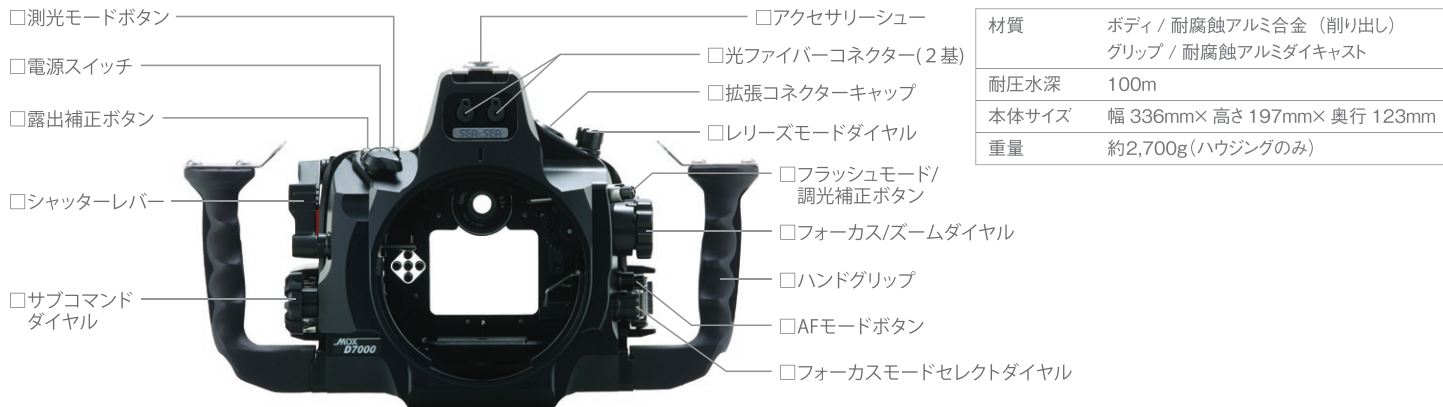

光ファイバーケーブル対応。ニコンD7000用ハウジング。

※ポート・ブラケットシューはオプションとなります。

U/W Housing for Nikon D7000

MDX-D7000

■MDX-D7000ハウジング (ブラック) (ハウジング本体のみ) 通常価格 ¥ 260,000 (税込 ¥ 273,000)

交換式ストロボコネクタ方式を採用

拡張コネクタキャップを外し、交換式ストロボコネクタ/N (オプション) を収納・接続することで、シンクロコード/N・デュアルシンクロコード/Nが使用可能となります。追加加工は一切必要なく、ユーザーご自身で簡単に取り付けでき、万一の水没時にもたやすく交換が可能になりました。

グリップから手を離さない。指先だけで動画撮影が可能。

耐圧100m仕様とは思えないほどなめらかな感触を追求した各種背面ボタン。動画撮影に必要な不可欠なボタンやスイッチ類の操作系はレバー式にして、撮影スタンスを保ちつつ指先の感覚を重視した設計になっています。グリップ位置もハウジング側に少し寄せることで、アクセスのしやすさをさらに支援しています。

VF45 1.2xに対応

アミチ式プリズムを用いた、45°ビューファインダー (視野倍率1.2倍) をハウジングの接眼部に装着すると、拡大倍率が1.2倍となり、全視野をクリアに見ることができます。厳密な構図決めやピント合わせにこだわる方へおすすめします。

極限まで追求したコンパクト設計

光ファイバーケーブルコネクタ2基搭載

無垢のアルミブロックからマシニング加工で精密に削り込まれています。カラーアルマイト処理で耐腐蝕性・耐磨耗性を高め、さらに美しい仕上がりを追求してエッジ部分の処理も丁寧に施しています。

アクセサリ

VF4.5 1.2x
通常価格 ¥ 65,000 (税込 ¥ 68,250)

アミチ式プリズムを用いた、45°ビューファインダー。拡大倍率は全視野をカバーする1.2倍、厳密な構図決めやピント合わせが可能です。接眼部は90°ステップの360°回転機構のため、縦横とさまざまな撮影ポジションに対応可能。