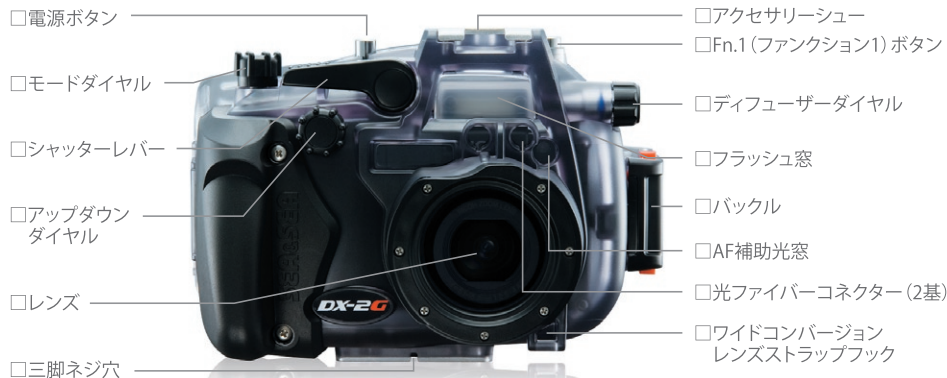

# ワイドもマクロも自由自在。 最強スペックのコンデジスタイルをお楽しみください。

材質	ポリカーボネート
耐圧水深	55m
本体サイズ	幅158mm×高さ109mm×奥行109mm
重量	約530g (ストラップ含まず)
水中重量	約-110g

DX-2G Camera and Housing Set

### 超マクロからワイドまで対応

ワイド端で約1cm、テレ端で約4cmまで被写体に接写で迫れるマクロモードを搭載。ワイド端では標準レンズ使用時でもなんと広角側で24mm。

24mmワイド端で撮影

1cmマクロで撮影

#### 水中に最適なSEA&SEAモード

水中写真に適した静止画モード、SEA&SEAモード搭載。誰でも簡単に美しいブルーの絵が撮れるように、カラーバランスがセッティングされています。

通常の撮影

SEA&SEAモードの撮影

有効画素数約1210万画素の1/1.7型CCDを搭載。

大型・精細化された2.7型、46万画素の高精細液晶モニターを搭載

瞬間まで捉えるCCDシフト方式手ブレ補正機能

光の状況や焦点距離に関わらず、優れた光学性能を発揮する24-72mmまでの光学3倍ズームレンズ採用。

白とびを抑え黒つぶれを軽減する自動レベル補正機能