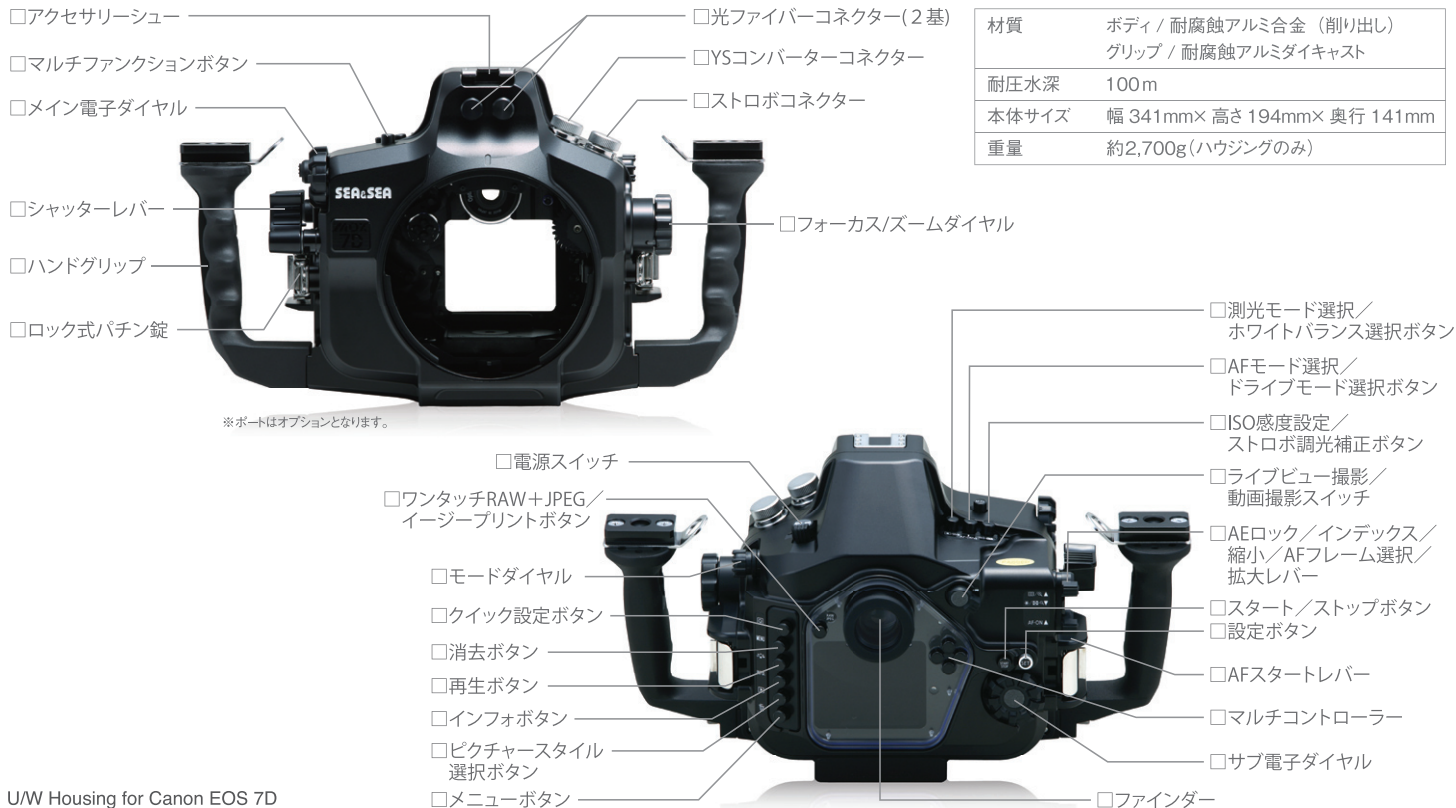

光ファイバーケーブル対応。キヤノンEOS 7D用ハウジング。

U/W Housing for Canon EOS 7D

MDX-7D

■MDX-7Dハウジング (ブラック)(ハウジング本体のみ) 通常価格 ¥ 285,000 (税込 ¥ 299,250)

ファイバーケーブルコネクタ 2基搭載

コネクタにL型光ファイバーケーブルを差し込むだけで、デジタルカメラの内蔵フラッシュ光を検知し外部ストロボに光接続。知識が必要な電気式コネクタのセッティングに比べ、煩わしさが軽減しました。

速写性に優れた、押しやすい2WAYシャッターレバー。親指で上部から押す、人差し指で前方から引くといった異なるレバー操作が可能。オートフォーカス時の半押しもスムーズで、シャッターチャンスを逃しません。

EOS 7Dの機能がほぼ水中で使用可能。

過酷な撮影環境にも耐えられる軽量で堅牢なアルミボディを採用。

マニュアル撮影、動画撮影に強い

メイン電子ダイヤル、サブ電子ダイヤルに指が届きやすい独自構造は他の追随を許しません。各種設定条件を決定する「設定ボタン」もグリップ位置に近くなったことでアクセスがよりスピーディに。

YSコンバーターコネクタ標準装備

TTL自動調光を可能にするオプションのYSコンバーター/Cを使用し、シーアンドシー純正ストロボを接続するには、シンクロコード/Nを繋いでください。

アクセサリ

YS コンバーター/C

通常価格 ¥ 39,800 (税込 ¥ 41,790)

キヤノン製デジタル一眼レフカメラハウジングとストロボを接続し、TTL調光を可能にするコンバーターです。

L型光ファイバーケーブル

通常価格 ¥ 7,000 (税込 ¥ 7,350)