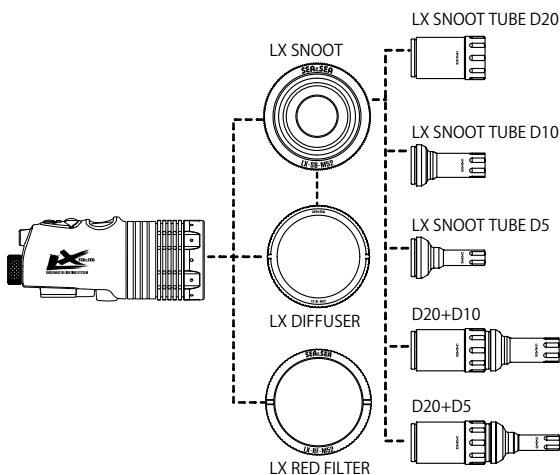

2/14
発売開始

LX Light series accessories

LXライトに専用スヌート登場!

LXライトに専用スヌートキットを装着すると、周囲に当たる光をカットしピンポイント照射ができます。ディテールや色彩が際立ち、黒抜きや被写体を浮き立たせる独特のアート表現ができます。

LX-4000SW F5 (LXスヌート使用) Nikon D850 105mm Photo:Satoshi Yamashita

●LX スヌート

[09172]

¥ 5,800 (税込 ¥ 6,380)

ベースとアダプターのセット。アダプターは20mm、10mm、5mmの3種類。照射範囲に合わせてアダプターを付け替えて使用。20mm+10mm、20mm+5mmの組み合わせもできるので、被写体から距離を取った照射も可能です。

※LXライトの設定は「スポット光モード」で使用ください。

●LX ディフューザー

[09171]

¥ 2,800 (税込 ¥ 3,020)