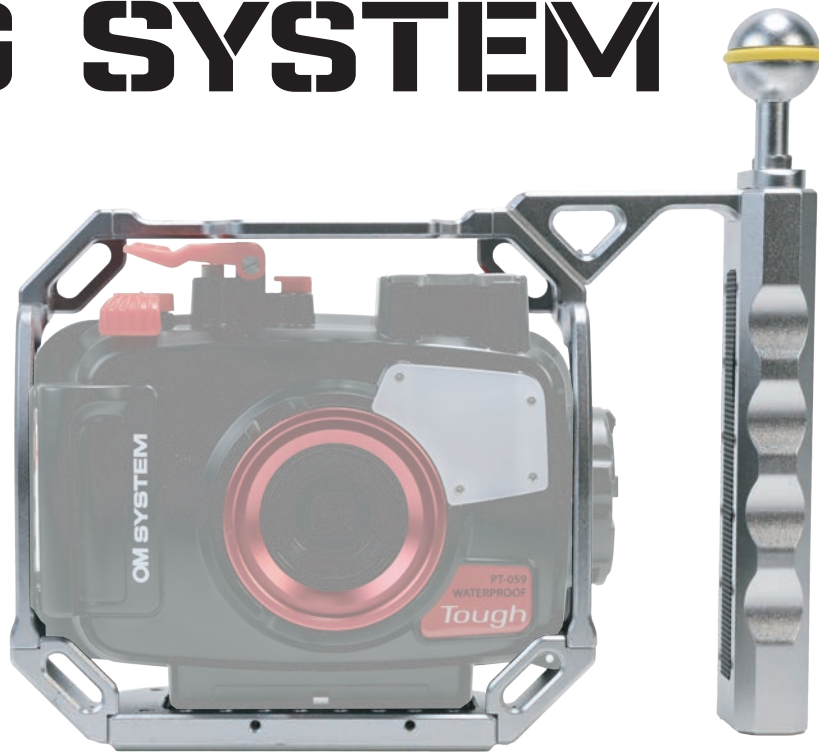

# RIG SYSTEM

純正プロテクター  
TGにジャスト  
フィット!

詳しい情報は  
こちら

TGシリーズでより快適に撮影を楽しめる便利アイテムがSEA&SEAから登場!

## 1 抜群のホールド感

スリムなオリジナルデザインだから  
しっかりホールドできて、操作性UP!

ワイコン×リングライト仕様

## 2 軽量コンパクト

超コンパクト設計だから、持ち運びも  
取り回しもストレスフリー。

アクションカム仕様

### RSメインフレーム

[22522] BLK [22523] SLV

¥11,800 (税込 ¥12,980)

サイズ: W151×141×62mm

重さ: 240g (水中重量: 140g)